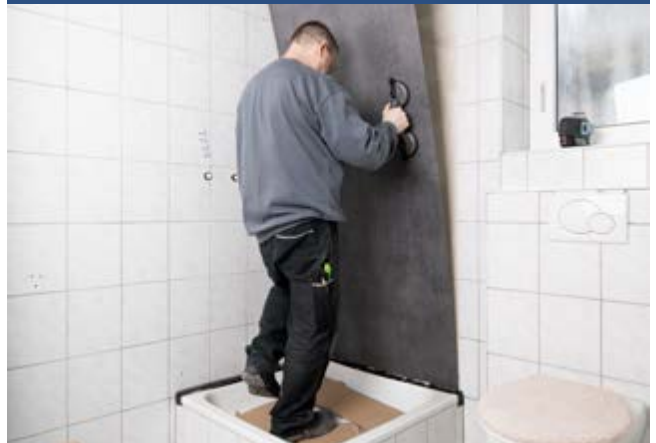

Vorher

Nachher

STEINOPTIK STEIN BEIGE

Zuschnitt mit dem **Cutter-Messer**

Einfaches Verlegen mit **Nut-Feder-System**

Verklebung direkt auf den **alten Fliesen**

Einfache **Handhabung**

Verlegeanleitung im **Video**