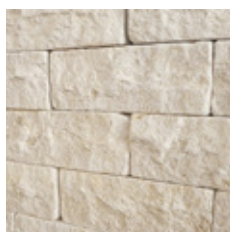

VIA LUMERA MAUERSTEINE

Format: 15 x 20 x 40 cm
(EAN 4333990774771)

Sichtflächen spaltrau,
Lager- & Stirnflächen
gesägt, Kanten
getrommelt.