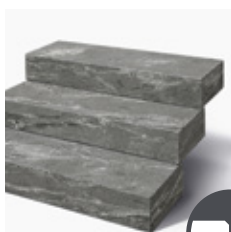

UNIKARA BLOCKSTUFEN

Format: 15 x 35 x 100 cm
(EAN 4333990774696)

Format: 15 x 35 x 150 cm
(EAN 4333990774702)

Oberfläche geflammt &
gebürstet, Kanten gefast,
Seiten gesägt.