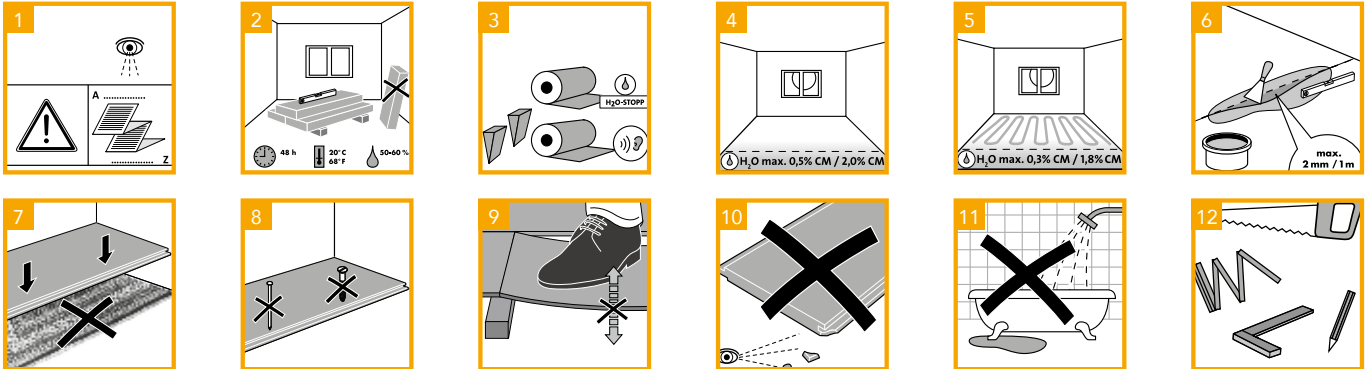

LAMINAT MIT CLICKitEASY

VERLEGE- UND PFLEGEANWEISUNG

FORMAT
192 x 1285 mm
STÄRKE 8 mm

FORMAT
192 x 2000 mm
STÄRKE 10 mm

WUNDERWERK

— est. 1964 —

Vor der Verlegung lesen Sie bitte diese Montageanleitung aufmerksam durch.

ZUR SCHWIMMENDEN VERLEGUNG

Vorbereitung und Eignungsprüfung

Verlegung von Laminat mit CLICKitEASY

Pflegehinweise

Vor der Verlegung lesen Sie bitte diese Montageanleitung aufmerksam durch.