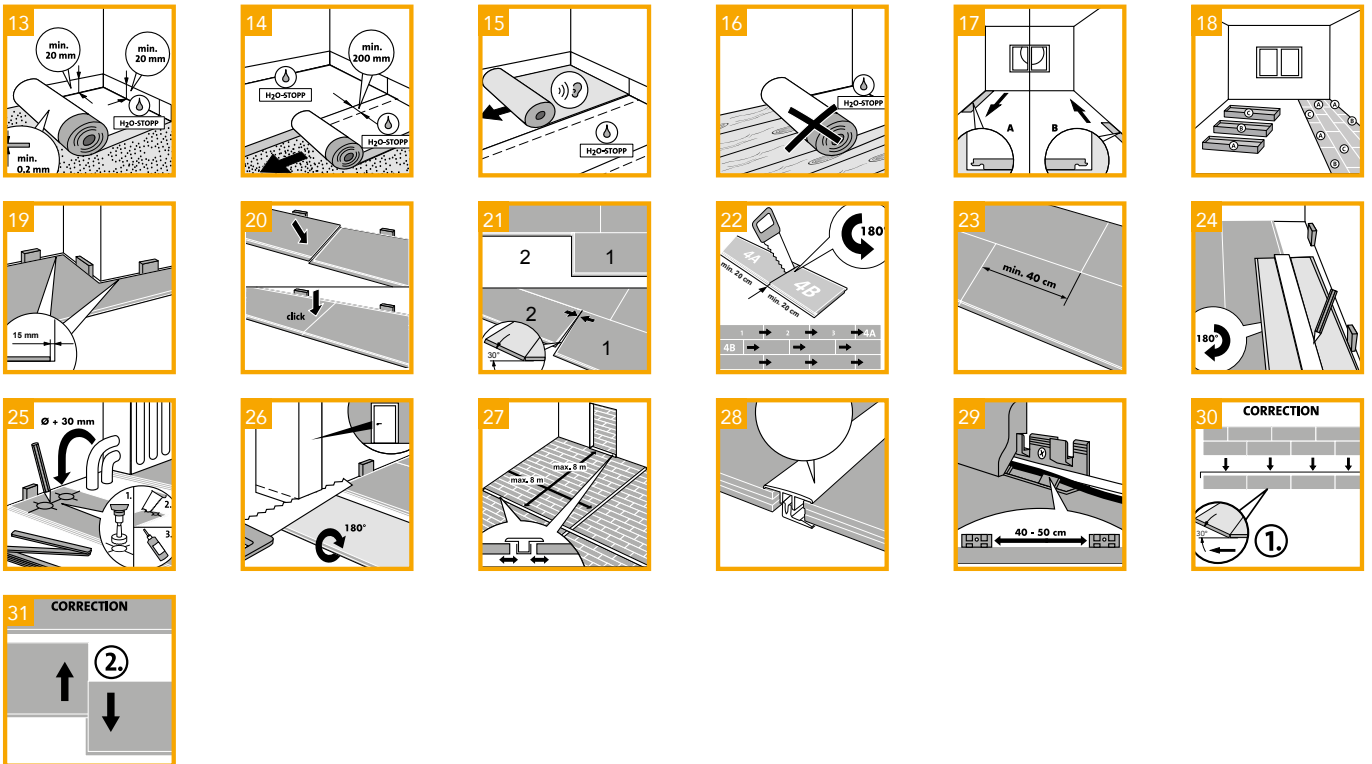

LAMINAT MIT CLICKitEASY

VERLEGE- UND PFLEGEANWEISUNG

FORMAT
192 x 1285 mm
STÄRKE 8 mm

FORMAT
192 x 2000 mm
STÄRKE 10 mm

WUNDERWERK

— est. 1964 —

Vor der Verlegung lesen Sie bitte diese Montageanleitung aufmerksam durch.

ZUR SCHWIMMENDEN VERLEGUNG

Vorbereitung und Eignungsprüfung

Verlegung von Laminat mit CLICKitEASY

Pflegehinweise

Vor der Verlegung lesen Sie bitte diese Montageanleitung aufmerksam durch.